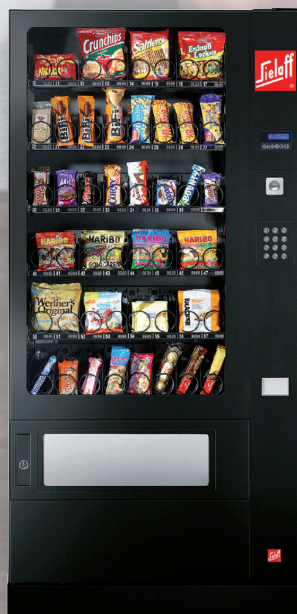

Kaffeespezialitäten
auf Knopfdruck

Carat-Exclusive

- 12 Auswahlmöglichkeiten
- Betrieb mit Geldeinwurf oder vergünstigter Verkauf durch Wertmarken
- Lieferbar als Tischgerät oder als Standgerät mit Unterschrank
- Betreibbar mit Wassertank oder Wasseranschluss
- Bester Kaffeegenuss durch frisches Mahlen der ganzen Kaffeebohnen

Carat-Glas

- 12 Auswahlmöglichkeiten
- LCD-Display beleuchtet
- Betrieb mit Geldeinwurf oder vergünstigter Verkauf durch Wertmarken
- Lieferbar als Tischgerät oder als Standgerät mit Unterschrank
- Betreibbar mit Wassertank oder Wasseranschluss
- Bester Kaffeegenuss durch frisches Mahlen der ganzen Kaffeebohnen

Carat

Automaten GmbH

Kronos

- ☑ 8 Auswahlmöglichkeiten
- ☑ Tischgerät
- ☑ Lieferbar mit Wassertank oder Wasseranschluss
- ☑ Frischbrüher

SN48

- ☑ Optional:
 - Geldscheinleser
 - bargeldloses Zahlungssystem
- ☑ Flexible Konfiguration
- ☑ Geeignet für Snacks und Getränke kombiniert

FK 185

Der FK 185 bietet trotz seiner schlanken Linie ein vielfältiges Produktangebot.

- ☑ 6 Getränkeschächte
- ☑ Optional:
 - Geldscheinleser
 - bargeldloses Zahlungssystem

Carat Automaten GmbH

Oberaulaer Straße 18
34639 Schwarzenborn